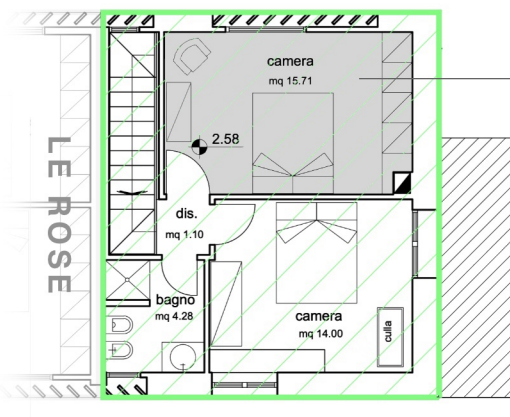

PIANTA PIANO TERRENO

Begonia

	Sup. utili	N° Posti Letto
soggiorno	mq 32.77	
cucina	mq 1.42	
anti w.c.	mq 2.83	
bagno	mq 1.10	
disimp.	mq 1.10	
camera	mq 15.71	2
camera	mq 14.00	2 + culla
bagno	mq 4.28	
Totale	mq 72.11	Posti Letto n° 4

PIANTA PIANO PRIMO

camera sottraibile se l'alloggio è occupato da massimo due adulti e un bimbo in culla

bedroom can be locked if lodging occupied by max two adults and one infant in crib

Poggiosole

www.poggiosole.it